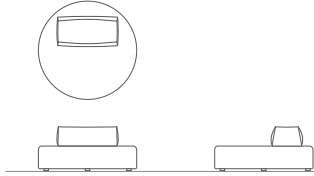

MOCHA CLUB モカクラブソファ

Design

ALGORHYTHM

Structure

素材：ウレタンフォーム・ポケットコイル・PEパイプ・布
 張地：カバーリング式 F1-F4ランク

φ1700

W 1700 D 1700 H 570 SH 320

	F1	F2	F3	F4
カバー	96,800 (88,000)	112,200 (102,000)	127,600 (116,000)	143,000 (130,000)
本体+カバー	339,900 (309,000)	355,300 (323,000)	370,700 (337,000)	386,100 (351,000)

φ1500

W 1500 D 1500 H 570 SH 320

	F1	F2	F3	F4
カバー	89,100 (81,000)	102,300 (93,000)	115,500 (105,000)	128,700 (117,000)
本体+カバー	286,000 (260,000)	299,200 (272,000)	312,400 (284,000)	325,600 (296,000)

F1-F4はソファカバー生地ランクです。
 表示価格は税込、()内は本体価格です。

MOCHA CLUB モカクラブソファ

φ1300

W 1300 D 1300 H 570 SH 320

	F1	F2	F3	F4
カバー	81,400 (74,000)	92,400 (84,000)	103,400 (94,000)	114,400 (104,000)
本体+カバー	257,400 (234,000)	268,400 (244,000)	279,400 (254,000)	290,400 (264,000)