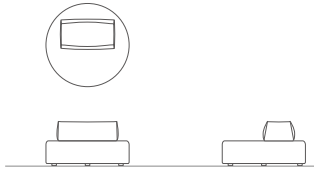

MOCHA CLUB モカクラブソファ

φ1300

W 1300 D 1300 H 570 SH 320

	F1	F2	F3	F4
カバー	81,400 (74,000)	92,400 (84,000)	103,400 (94,000)	114,400 (104,000)
本体+カバー	257,400 (234,000)	268,400 (244,000)	279,400 (254,000)	290,400 (264,000)

φ1100

W 1100 D 1100 H 570 SH 320

	F1	F2	F3	F4
カバー	75,900 (69,000)	85,800 (78,000)	95,700 (87,000)	105,600 (96,000)
本体+カバー	231,000 (210,000)	240,900 (219,000)	250,800 (228,000)	260,700 (237,000)