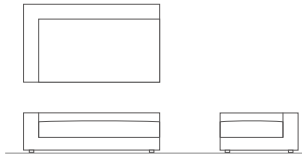

## 2P

W 1800 D 1040 H 520 SH 420

	F1	F2	F3	F4
カバー	139,700 (127,000)	156,200 (142,000)	173,800 (158,000)	190,300 (173,000)
本体+カバー	548,900 (499,000)	567,600 (516,000)	587,400 (534,000)	607,200 (552,000)

## 3P ONE ARM

W 1800 D 1040 H 520 SH 420

	F1	F2	F3	F4
カバー	127,600 (116,000)	141,900 (129,000)	156,200 (142,000)	171,600 (156,000)
本体+カバー	524,700 (477,000)	541,200 (492,000)	557,700 (507,000)	574,200 (522,000)