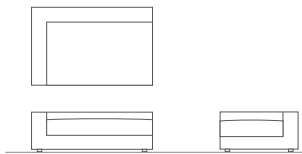

## 2P

W 1800 D 1040 H 520 SH 420

	F1	F2	F3	F4
カバー	139,700 (127,000)	156,200 (142,000)	173,800 (158,000)	190,300 (173,000)
本体+カバー	548,900 (499,000)	567,600 (516,000)	587,400 (534,000)	607,200 (552,000)

## 3P ONE ARM

W 1800 D 1040 H 520 SH 420

	F1	F2	F3	F4
カバー	127,600 (116,000)	141,900 (129,000)	156,200 (142,000)	171,600 (156,000)
本体+カバー	524,700 (477,000)	541,200 (492,000)	557,700 (507,000)	574,200 (522,000)

## 2P ONE ARM

W 1600 D 1040 H 520 SH 420

	F1	F2	F3	F4
カバー	114,400 (104,000)	128,700 (117,000)	141,900 (129,000)	155,100 (141,000)
本体+カバー	486,200 (442,000)	501,600 (456,000)	517,000 (470,000)	532,400 (484,000)