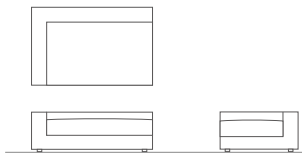

## 2P

W 1800 D 1040 H 520 SH 420

	F1	F2	F3	F4
カバー	103,400 (94,000)	122,100 (111,000)	140,800 (128,000)	159,500 (145,000)
本体+カバー	456,500 (415,000)	475,200 (432,000)	493,900 (449,000)	513,700 (467,000)

## 3P ONE ARM

W 1800 D 1040 H 520 SH 420

	F1	F2	F3	F4
カバー	95,700 (87,000)	112,200 (102,000)	128,700 (117,000)	144,100 (131,000)
本体+カバー	438,900 (399,000)	455,400 (414,000)	471,900 (429,000)	488,400 (444,000)

## 2P ONE ARM

W 1600 D 1040 H 520 SH 420

	F1	F2	F3	F4
カバー	85,800 (78,000)	101,200 (92,000)	115,500 (105,000)	130,900 (119,000)
本体+カバー	408,100 (371,000)	422,400 (384,000)	437,800 (398,000)	453,200 (412,000)