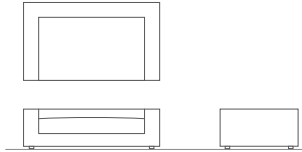

LUCAS SOFT ルーカソフトソファ

2P

W 1800 D 1040 H 520 SH 420