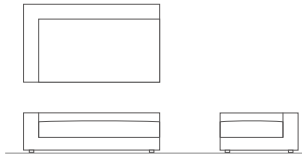

## 2P

W 1800 D 1040 H 520 SH 420

	F1	F2	F3	F4
カバー	103,400 (94,000)	122,100 (111,000)	140,800 (128,000)	159,500 (145,000)
本体+カバー	456,500 (415,000)	475,200 (432,000)	493,900 (449,000)	513,700 (467,000)

## 3P ONE ARM

W 1800 D 1040 H 520 SH 420

	F1	F2	F3	F4
カバー	95,700 (87,000)	112,200 (102,000)	128,700 (117,000)	144,100 (131,000)
本体+カバー	438,900 (399,000)	455,400 (414,000)	471,900 (429,000)	488,400 (444,000)