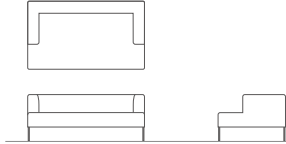

| | F1 | F2 | F3 | F4 |
|--------|----------------------|----------------------|----------------------|----------------------|
| カバー | 110,000 (100,000) | 127,600 (116,000) | 145,200 (132,000) | 162,800 (148,000) |
| 本体+カバー | 407,000 (370,000) | 424,600 (386,000) | 442,200 (402,000) | 459,800 (418,000) |

2.5P

W 1790 D 900 H 610 SH 370

| | F1 | F2 | F3 | F4 |
|--------|----------------------|----------------------|----------------------|----------------------|
| カバー | 104,500 (95,000) | 121,000 (110,000) | 137,500 (125,000) | 154,000 (140,000) |
| 本体+カバー | 367,400 (334,000) | 385,000 (350,000) | 401,500 (365,000) | 418,000 (380,000) |

F1-F4はソファカバー生地ランクです。
表示価格は税込、()内は本体価格です。

LITTLE ROSA リトルローザソファ

2P

W 1540 D 900 H 610 SH 370

| | F1 | F2 | F3 | F4 |
|--------|----------------------|----------------------|----------------------|----------------------|
| カバー | 94,600 (86,000) | 110,000 (100,000) | 125,400 (114,000) | 140,800 (128,000) |
| 本体+カバー | 345,400 (314,000) | 360,800 (328,000) | 376,200 (342,000) | 391,600 (356,000) |

1.5P

W 1140 D 900 H 610 SH 370

| | F1 | F2 | F3 | F4 |
|--------|----------------------|----------------------|----------------------|----------------------|
| カバー | 84,700 (77,000) | 96,800 (88,000) | 110,000 (100,000) | 122,100 (111,000) |
| 本体+カバー | 284,900 (259,000) | 297,000 (270,000) | 310,200 (282,000) | 322,300 (293,000) |