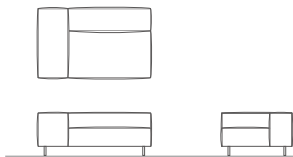

AMANDA CLUB - legs アマムダクラブレッグソファ

2.5P ONE ARM / high

W 1800 D 950 H 560 SH 360 AH 560

	F1	F2	F3	F4
カバー	97,900 (89,000)	115,500 (105,000)	133,100 (121,000)	150,700 (137,000)
本体+カバー	399,300 (363,000)	416,900 (379,000)	434,500 (395,000)	452,100 (411,000)

2.5P ONE ARM / low

W 1800 D 950 H 560 SH 360 AH 480

	F1	F2	F3	F4
カバー	92,400 (84,000)	108,900 (99,000)	125,400 (114,000)	140,800 (128,000)
本体+カバー	380,600 (346,000)	396,000 (360,000)	412,500 (375,000)	429,000 (390,000)

2P ONE ARM / high

W 1500 D 950 H 560 SH 360 AH 560

	F1	F2	F3	F4
カバー	90,200 (82,000)	106,700 (97,000)	122,100 (111,000)	137,500 (125,000)
本体+カバー	352,000 (320,000)	368,500 (335,000)	383,900 (349,000)	400,400 (364,000)