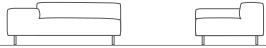

AMANDA - legs アマンダレッグソファ

2P ONE ARM

W 1500 D 900 H 560 SH 360